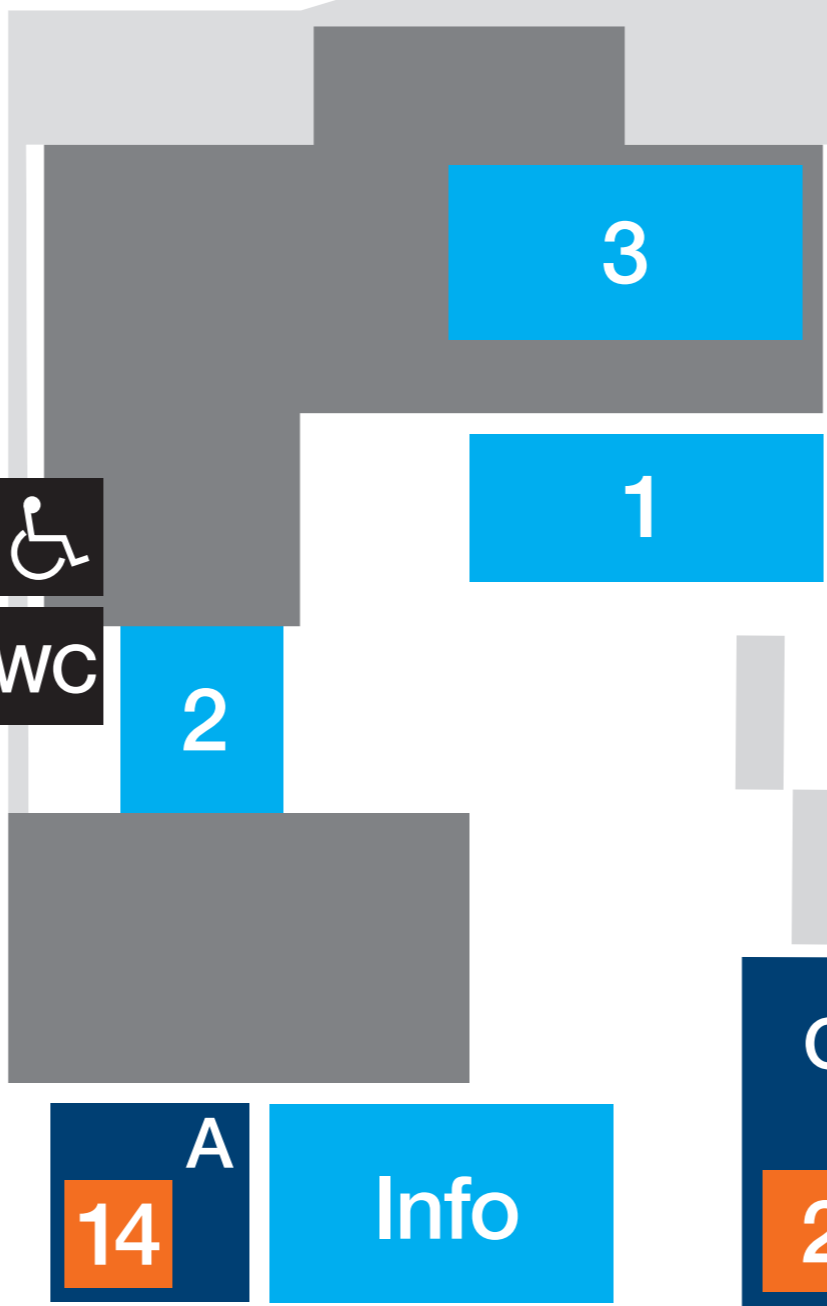

ZÜRCHER OL

- ▶ 1 Anmeldung/
Startnummernausgabe
- ▶ 2 Auswertung
- ▶ 3 Garderobe/Dusche Frauen
- ▶ 4 Garderobe/Dusche Herren

RUND UM DEN ANLASS

- + Sanität
- ICL Verpflegungsbereich
- H Hüpfburg
- wc Toilette
- ♿ Toilette, Rollstuhlgängig
- P Parkplatz
- P♿ Rollstuhlparkplatz
- B Bushaltestelle Läufertransport

DEN PLAN IMMER DABEI

1. Kameramodus auswählen
2. QR-Code fokussieren
3. Automatischer Link öffnen

← zum Bahnhof

Bahnhofstrasse

Rietweg