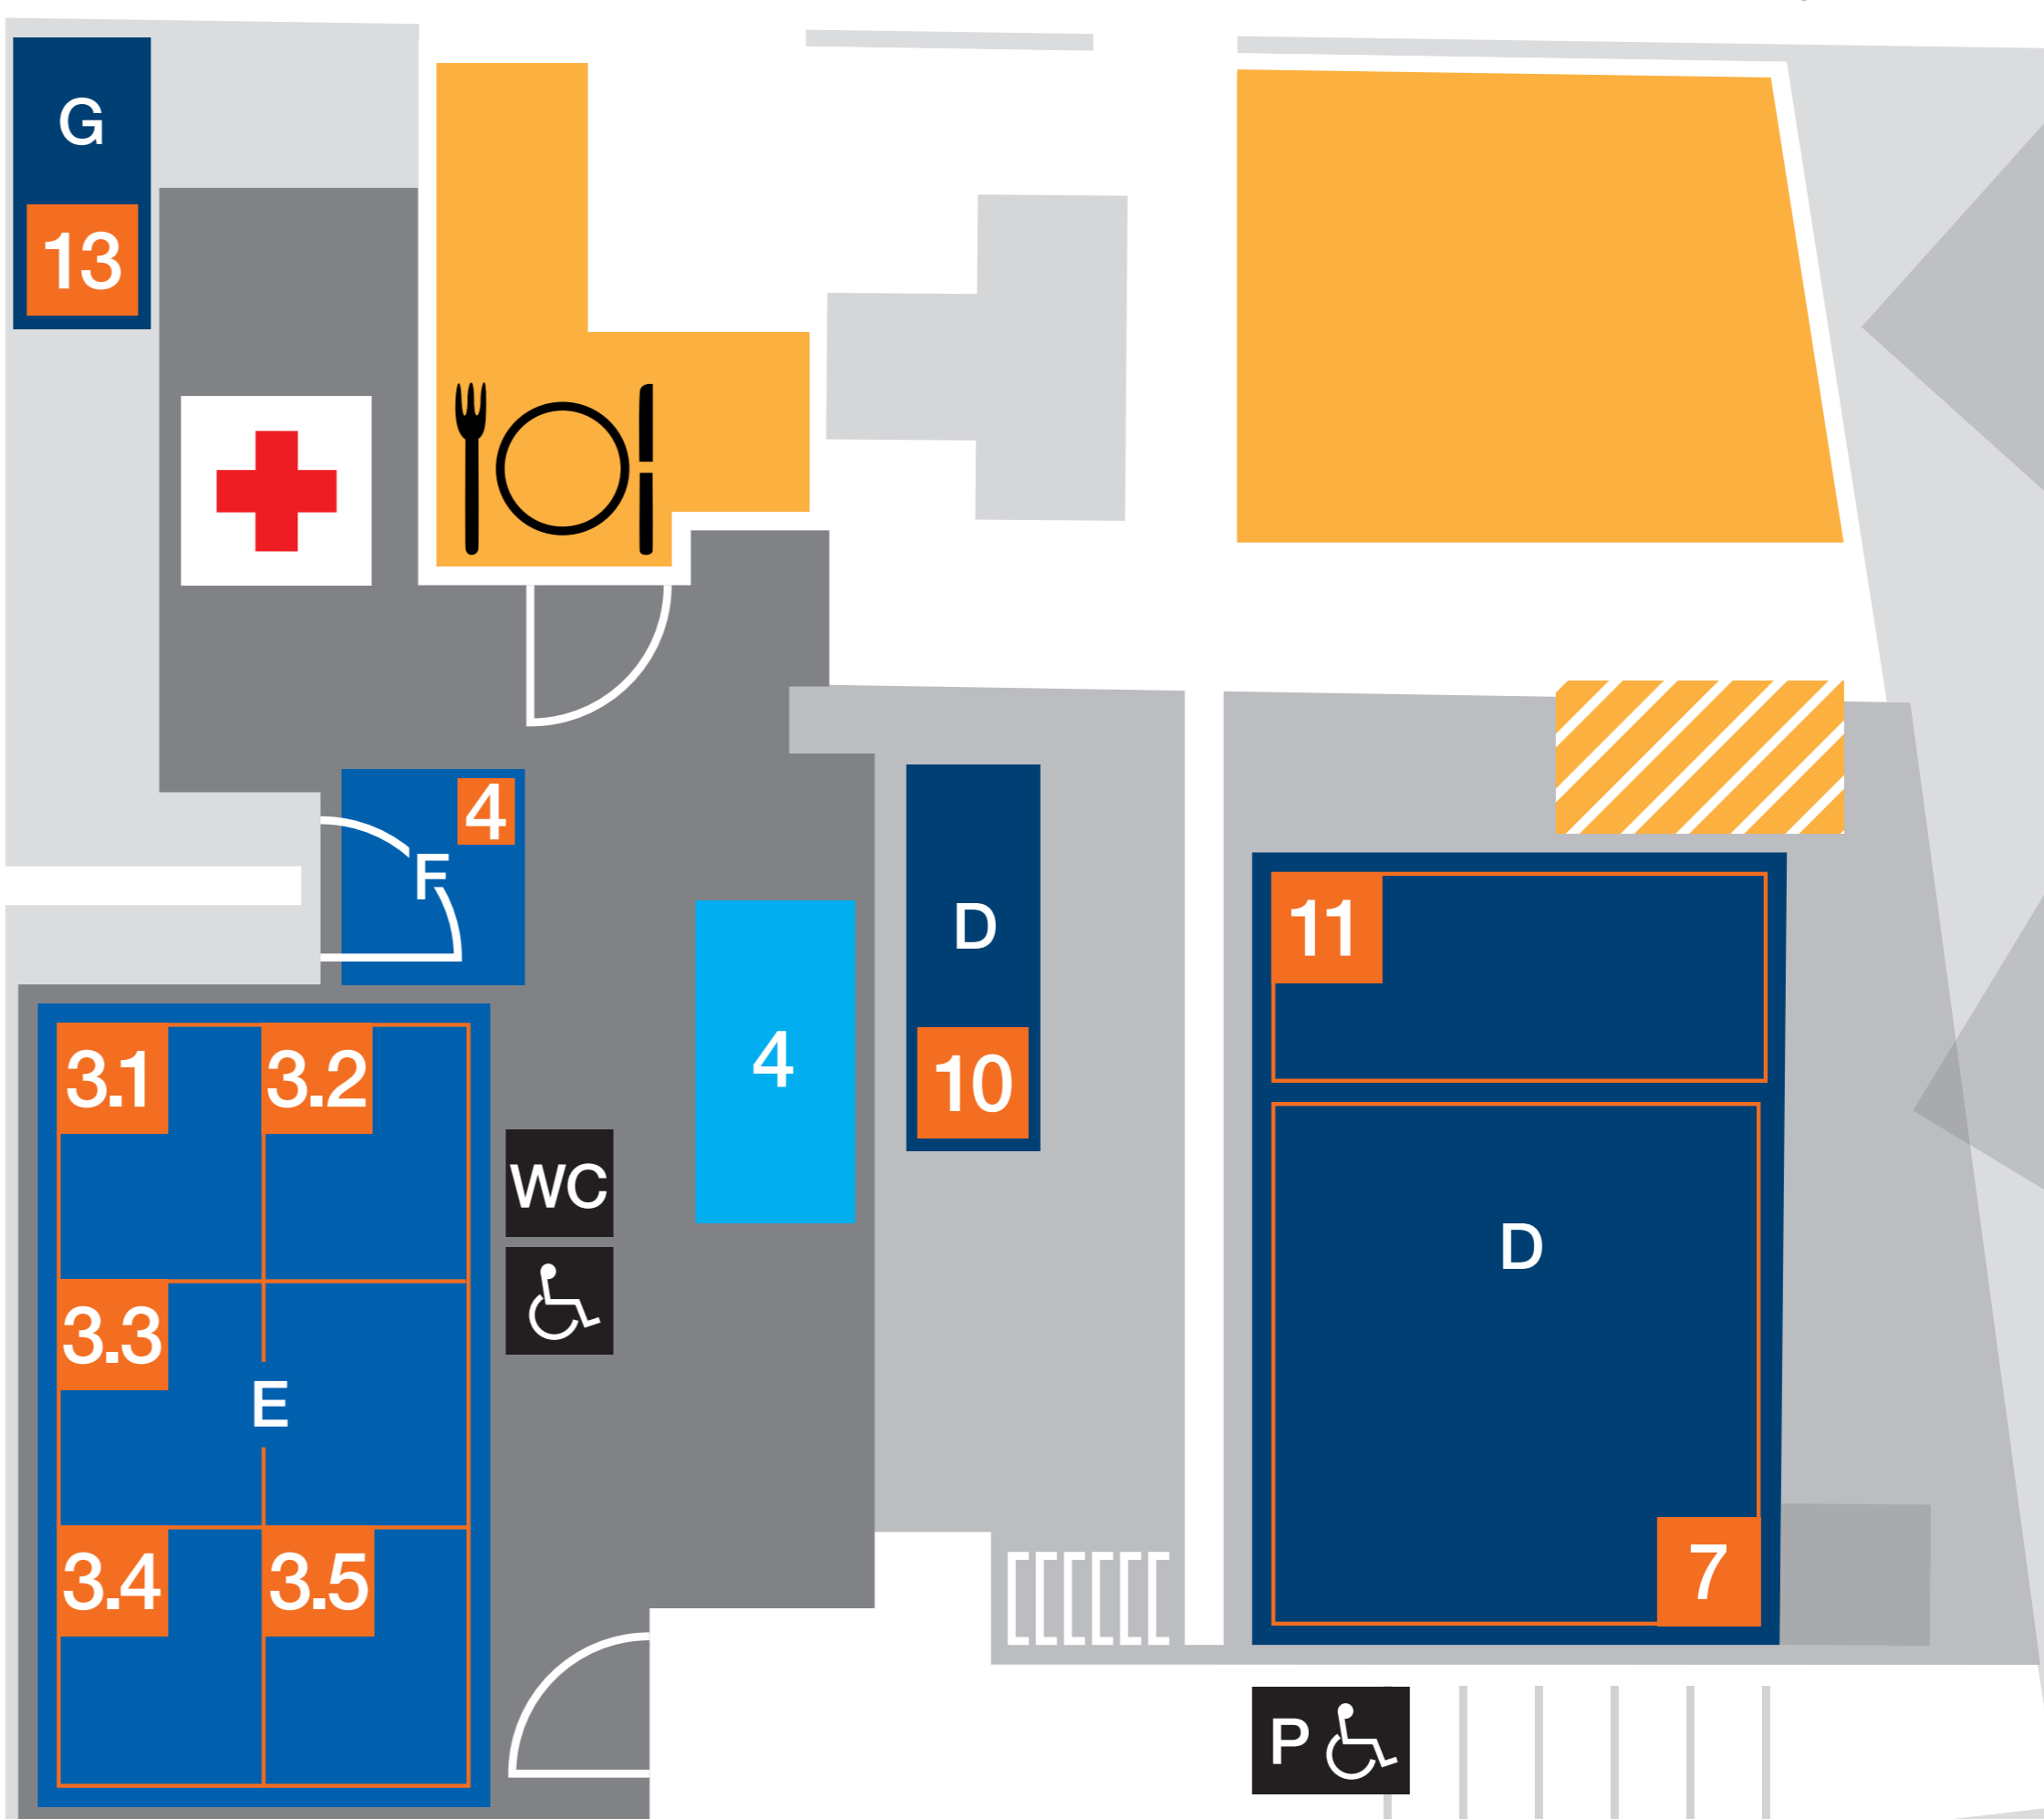

ZÜRCHER SPORTFEST

SPORTFEST GAMES

- ▶ Indoor E, F
- ▶ Outdoor A, B, C, D, G

- 1 Kinder OL
- 2 FamCOOL
- 3 Turnhalle
 - 3.1 Unihockey
 - 3.2 Handball
 - 3.3 Turnverein
 - 3.4 Kunstrad
 - 3.5 Plusport
- 4 Pistolenschiessen
- 5 Targetsprint
- 6 Bob
- 7 Streetsoccer
- 8 Reitverein
- 9 Pumptrack
- 10 Cevi
- 11 Ballspielgruppe
- 12 Fussball
- 13 Streetracket
- 14 sportaktiv

ZÜRCHER OL

- ▶ 1 Anmeldung/
Startnummernausgabe
- ▶ 2 Auswertung
- ▶ 3 Garderobe/Dusche Frauen
- ▶ 4 Garderobe/Dusche Herren

RUND UM DEN ANLASS

- + Sanität
- ICL Verpflegungsbereich
- H Hüpfburg
- wc Toilette
- ♿ Toilette, Rollstuhlgängig
- P Parkplatz
- P♿ Rollstuhlparkplatz
- B Bushaltestelle Läufertransport

DEN PLAN IMMER DABEI

1. Kameramodus auswählen
2. QR-Code fokussieren
3. Automatischer Link öffnen

← zum Bahnhof

Bahnhofstrasse

Rietweg